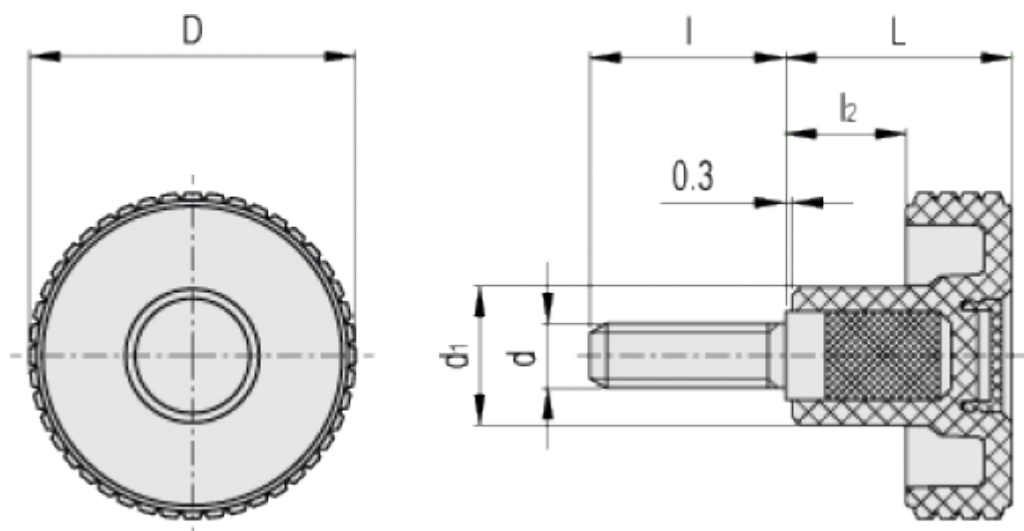

Varenummer: 23020345514
Beskrivelse: E+G Fingregreb MBT.60 p-M12x20-C4, Gul

Mål

D	= 61
d1	= 23
d6g	= M12
L	= 39
l	= 20
l2	= 18.5